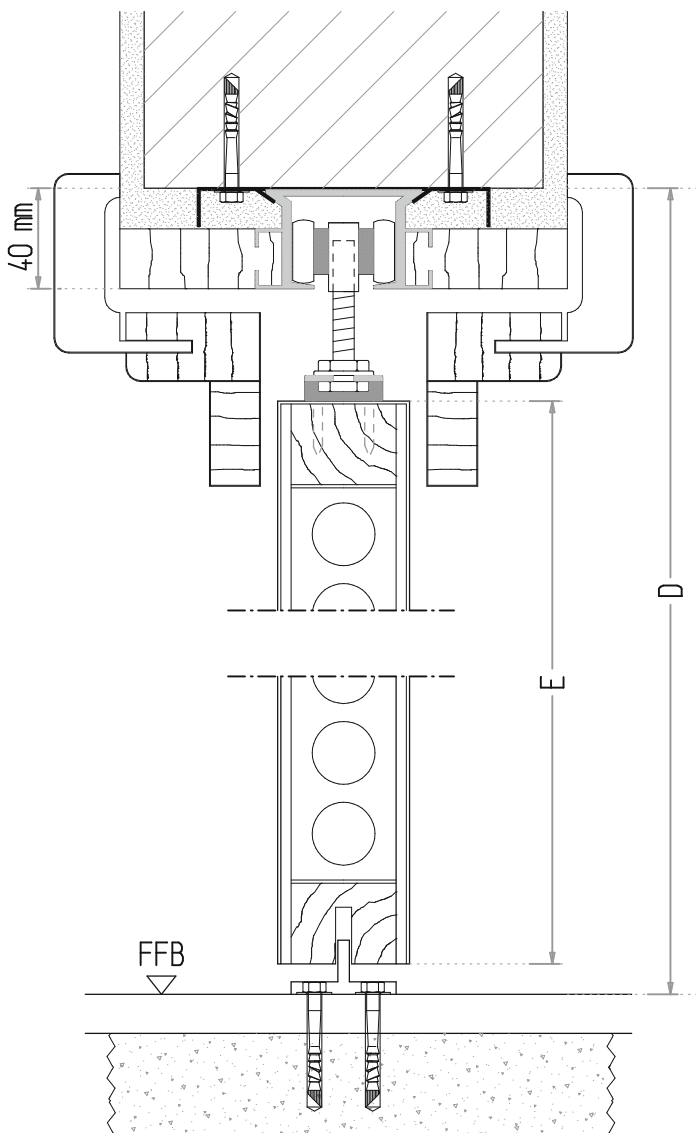

# SCHIEBETÜR IN DIE WAND LAUFEND 1-FLÜGELIG

### Breiten:

A	B	C
625	625	1260
750	750	1510
875	875	1760
1000	1000	2010
1125	1125	2260
1250	1250	2510

### Höhen:

Tür	2000er	2125er
D	2045	2170
E	1950	2075

Die angegebenen Maße sind Richtmaße.  
Bei Abweichungen, die sich am Bau ergeben können  
übernehmen wir keine Haftung.  
Alle Maße sind am Bau zu prüfen.