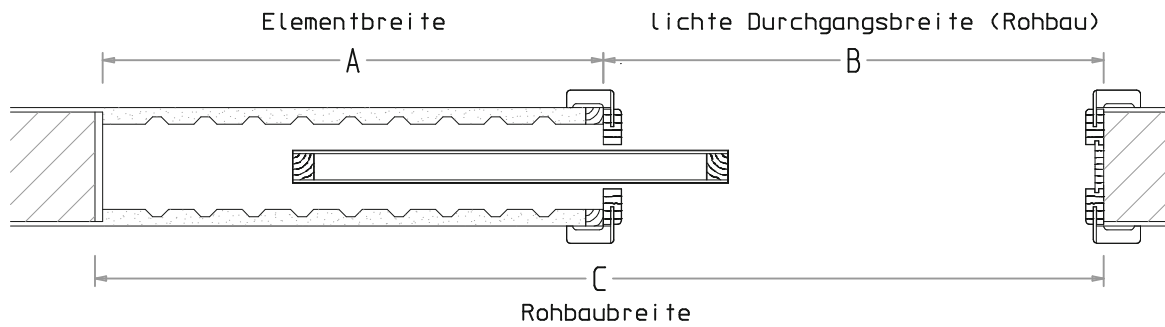

# SCHIEBETÜR IN DIE WAND LAUFEND 1-FLÜGELIG

### Breiten:

A	B	C
625	625	1260
750	750	1510
875	875	1760
1000	1000	2010
1125	1125	2260
1250	1250	2510

### Höhen:

Tür	2000er	2125er
D	2045	2170
E	1950	2075

Die angegebenen Maße sind Richtmaße.  
Bei Abweichungen, die sich am Bau ergeben können  
übernehmen wir keine Haftung.  
Alle Maße sind am Bau zu prüfen.